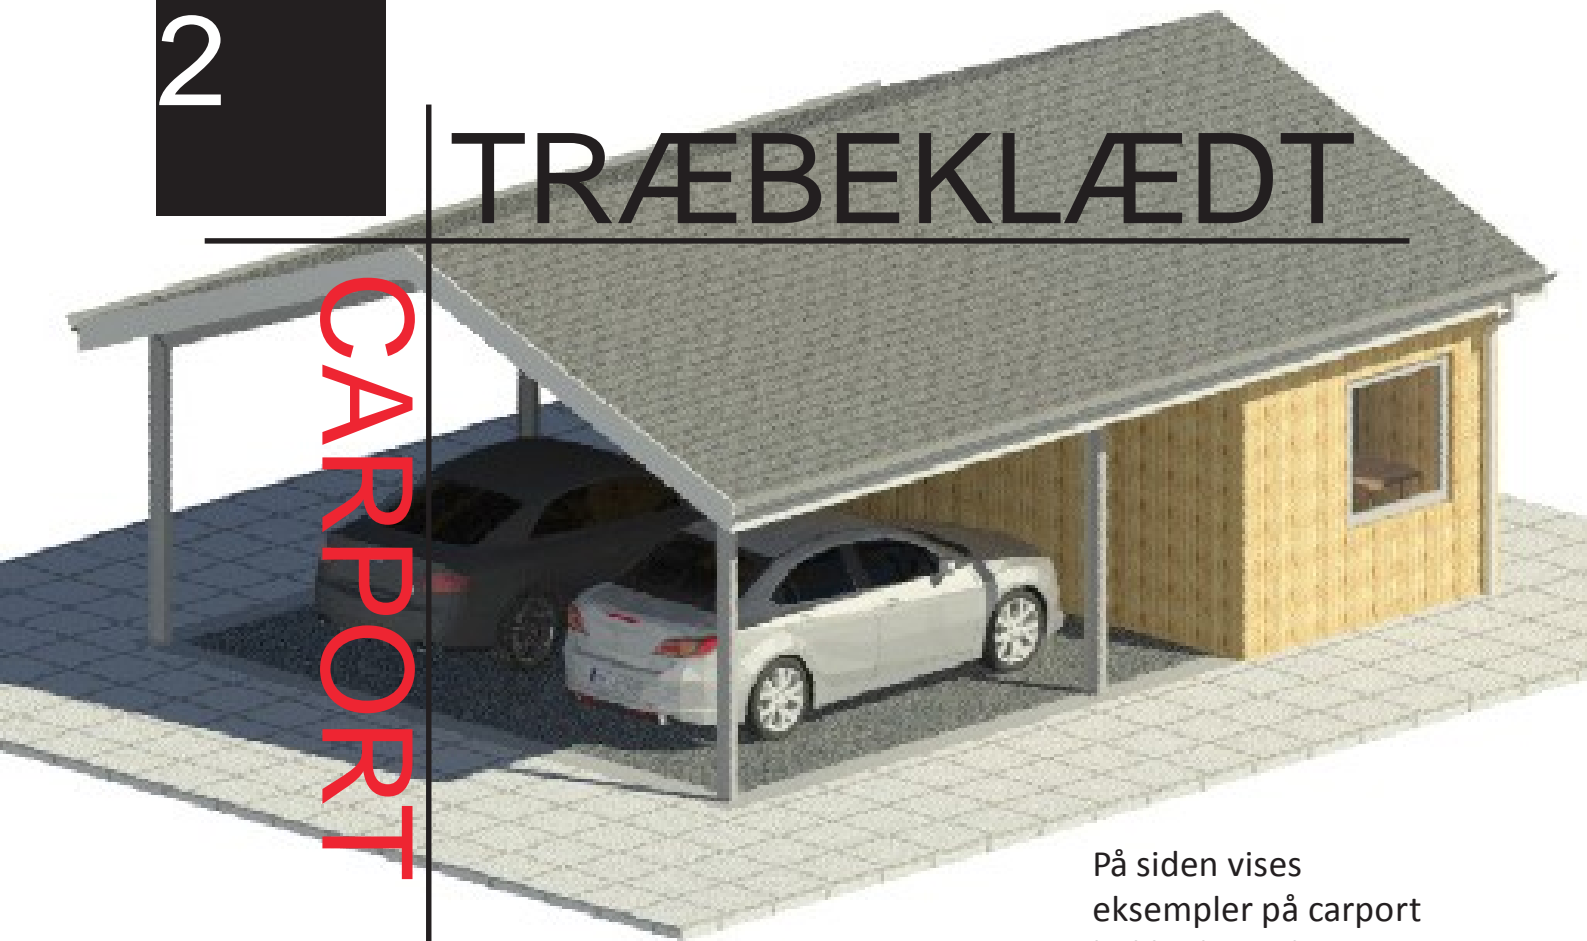

- Spærafstand: 4.20m - maksimum
- Egenlast tag: 65 kg/m² (kan bære isolering og tagsten)

Spændevidde	Benhøjde	Taghældning	Projektklasse
6.5m	2.5m	20°	CC1 Lille

Konstruktionen indeholder

- 3 normal spær (Overfladebehandling: Galvaniseret)
 - 6 ben
 - 6 overliggere
- Bolte 16x50mm pr. spær
 - 6 stk. til kipsamling
 - 8 stk. til rammehjørner
- Bolte 12x120mm pr. spær
 - 4 stk. ankerbolter til fundament

Evt. vindkryds i form af patentbånd kan købes hos trælast.

1

MURSTEN

CARPORT

På siden vises eksempler på carport beklædt med mursten.

2

TRÆBEKLÆDT

CARPORT