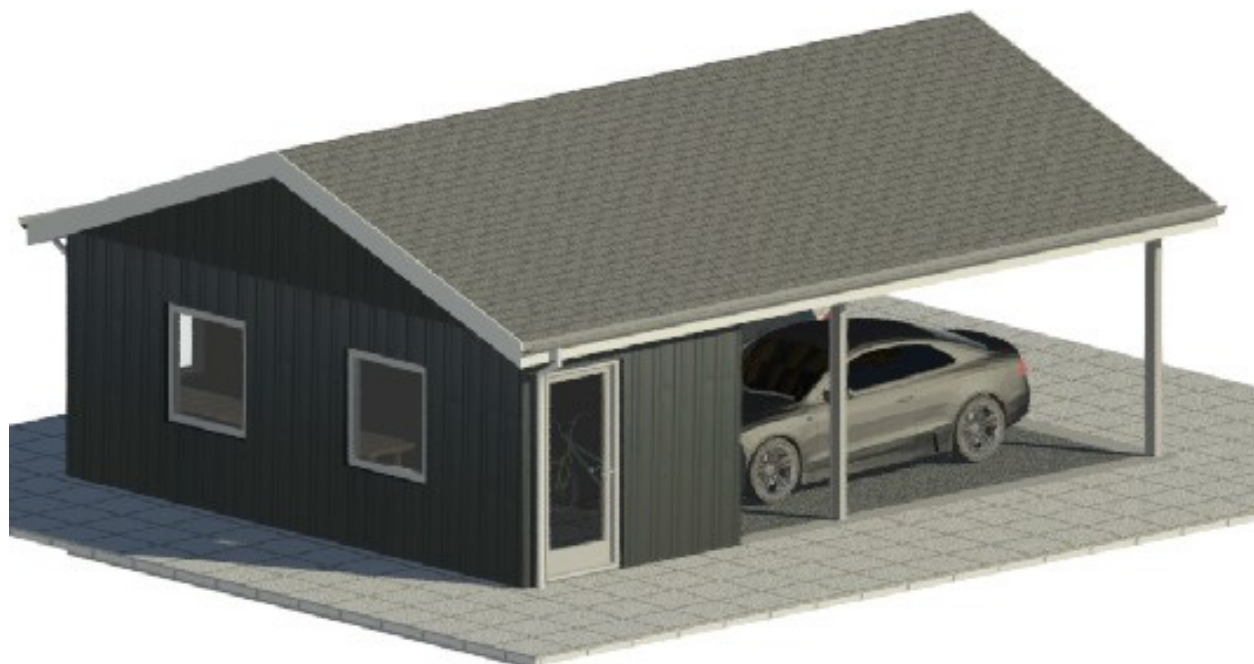

- Spærafstand: 4.20m - maksimum
- Egenlast tag: 65 kg/m² (kan bære isolering og tagsten)

Spændevidde	Benhøjde	Taghældning	Projektklasse
6.5m	2.5m	20°	CC1 Lille

Konstruktionen indeholder

- 3 normal spær (Overfladebehandling: Galvaniseret)
 - 6 ben
 - 6 overliggere
- Bolte 16x50mm pr. spær
 - 6 stk. til kipsamling
 - 8 stk. til rammehjørner
- Bolte 12x120mm pr. spær
 - 4 stk. ankerbolter til fundament

Evt. vindkryds i form af patentbånd kan købes hos trælast.

1

MURSTEN

CARPORT

På siden vises eksempler på carport beklædt med mursten.

2

TRÆBEKLÆDT

CARPORT

På siden vises eksempler på carport beklædt med træ.

3

STÅLPLADER

CARPORT

På siden vises
eksempler på carport
beklædt med stålplader.

4

MURSTEN

GARAGE