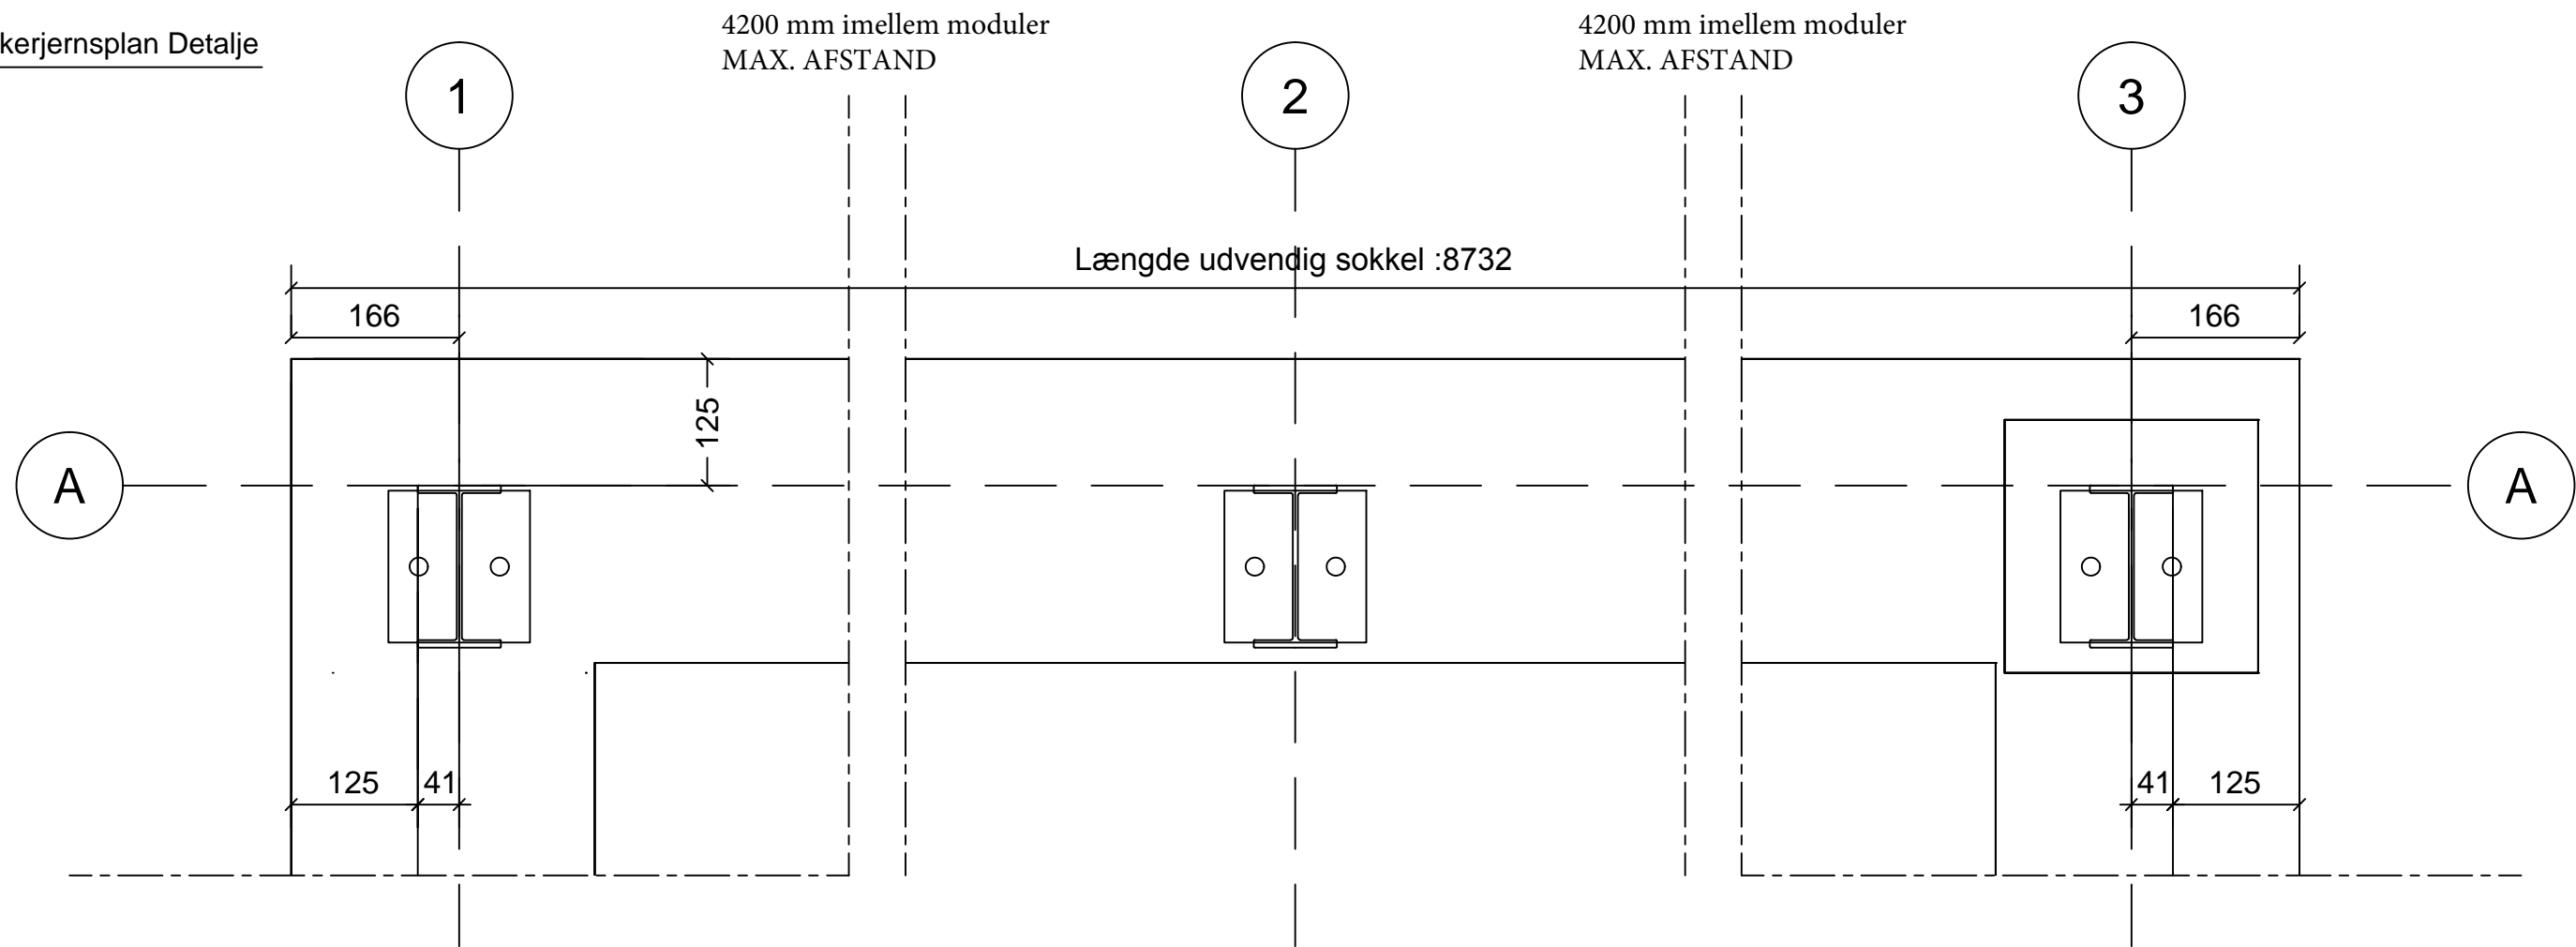

Ankerjærnsplan Detalje

Grædstrup Stål A/S

Hamborgvej 6 - 8740 Brædstrup
Tlf: 7576 0100 Fax: 7576 0203
www.graedstrupstaal.dk

SAMLINGS DETALJE PRINCIP SKITSE

Grædstrup Stål A/S

Hamborgvej 6 - 8740 Brædstrup
Tlf: 7576 0100 Fax: 7576 0203
www.graedstrupstaal.dk