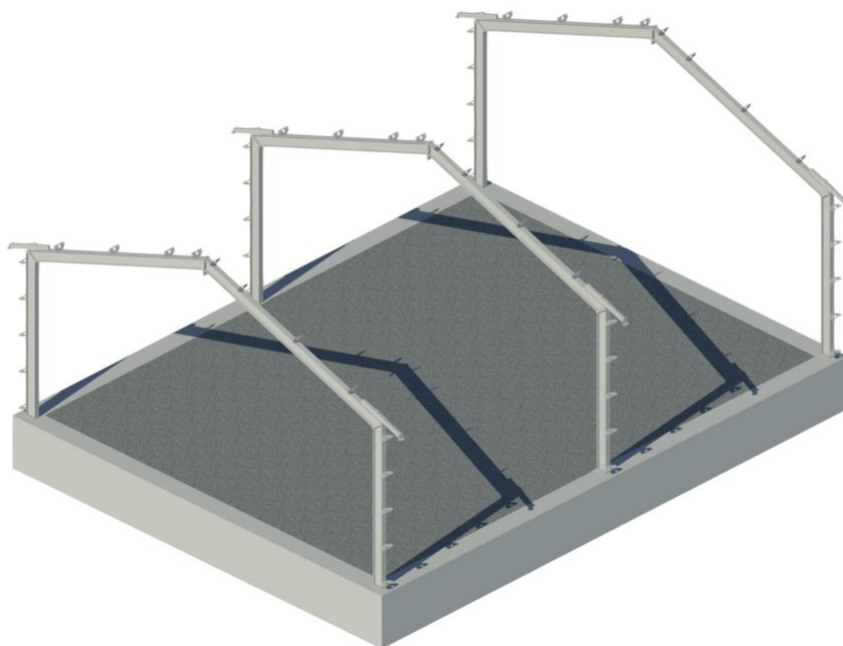

- Spærafstand: 4.20m - maksimum
- Egenlast tag: 65 kg/m² (kan bære isolering og tagsten)

Spændevidde	Benhøjde	Taghældning	Projektklasse
6.5m	2.5m	20°	CC1 Lille

Konstruktionen indeholder

- 3 normal spær (Overfladebehandling: Galvaniseret)
 - 6 ben
 - 6 overliggere
- Bolte 16x50mm pr. spær
 - 6 stk. til kipsamling
 - 8 stk. til rammehjørner
- Bolte 12x120mm pr. spær
 - 4 stk. ankerbolter til fundament

Evt. vindkryds i form af patentbånd kan købes hos trælast.

1

MURSTEN

CARPORT

På siden vises eksempler på carport beklædt med mursten.

2

TRÆBEKLÆDT

CARPORT

På siden vises
eksempler på garage
beklædt med stålplader.

TAGTØMMER TIL ETERNIT TAG

TAGTØMMER TIL ETERNIT TAG
OG FACADER

FØRSTE KRYDSLÆGTNING TIL TAGSTEN

LÆGTNING TIL TAGSTEN

FÆRDIG LÆGTNING TIL TAGSTEN
TØMMER PÅ FACADE TIL TRÆ
ELLER STÅLPLADER