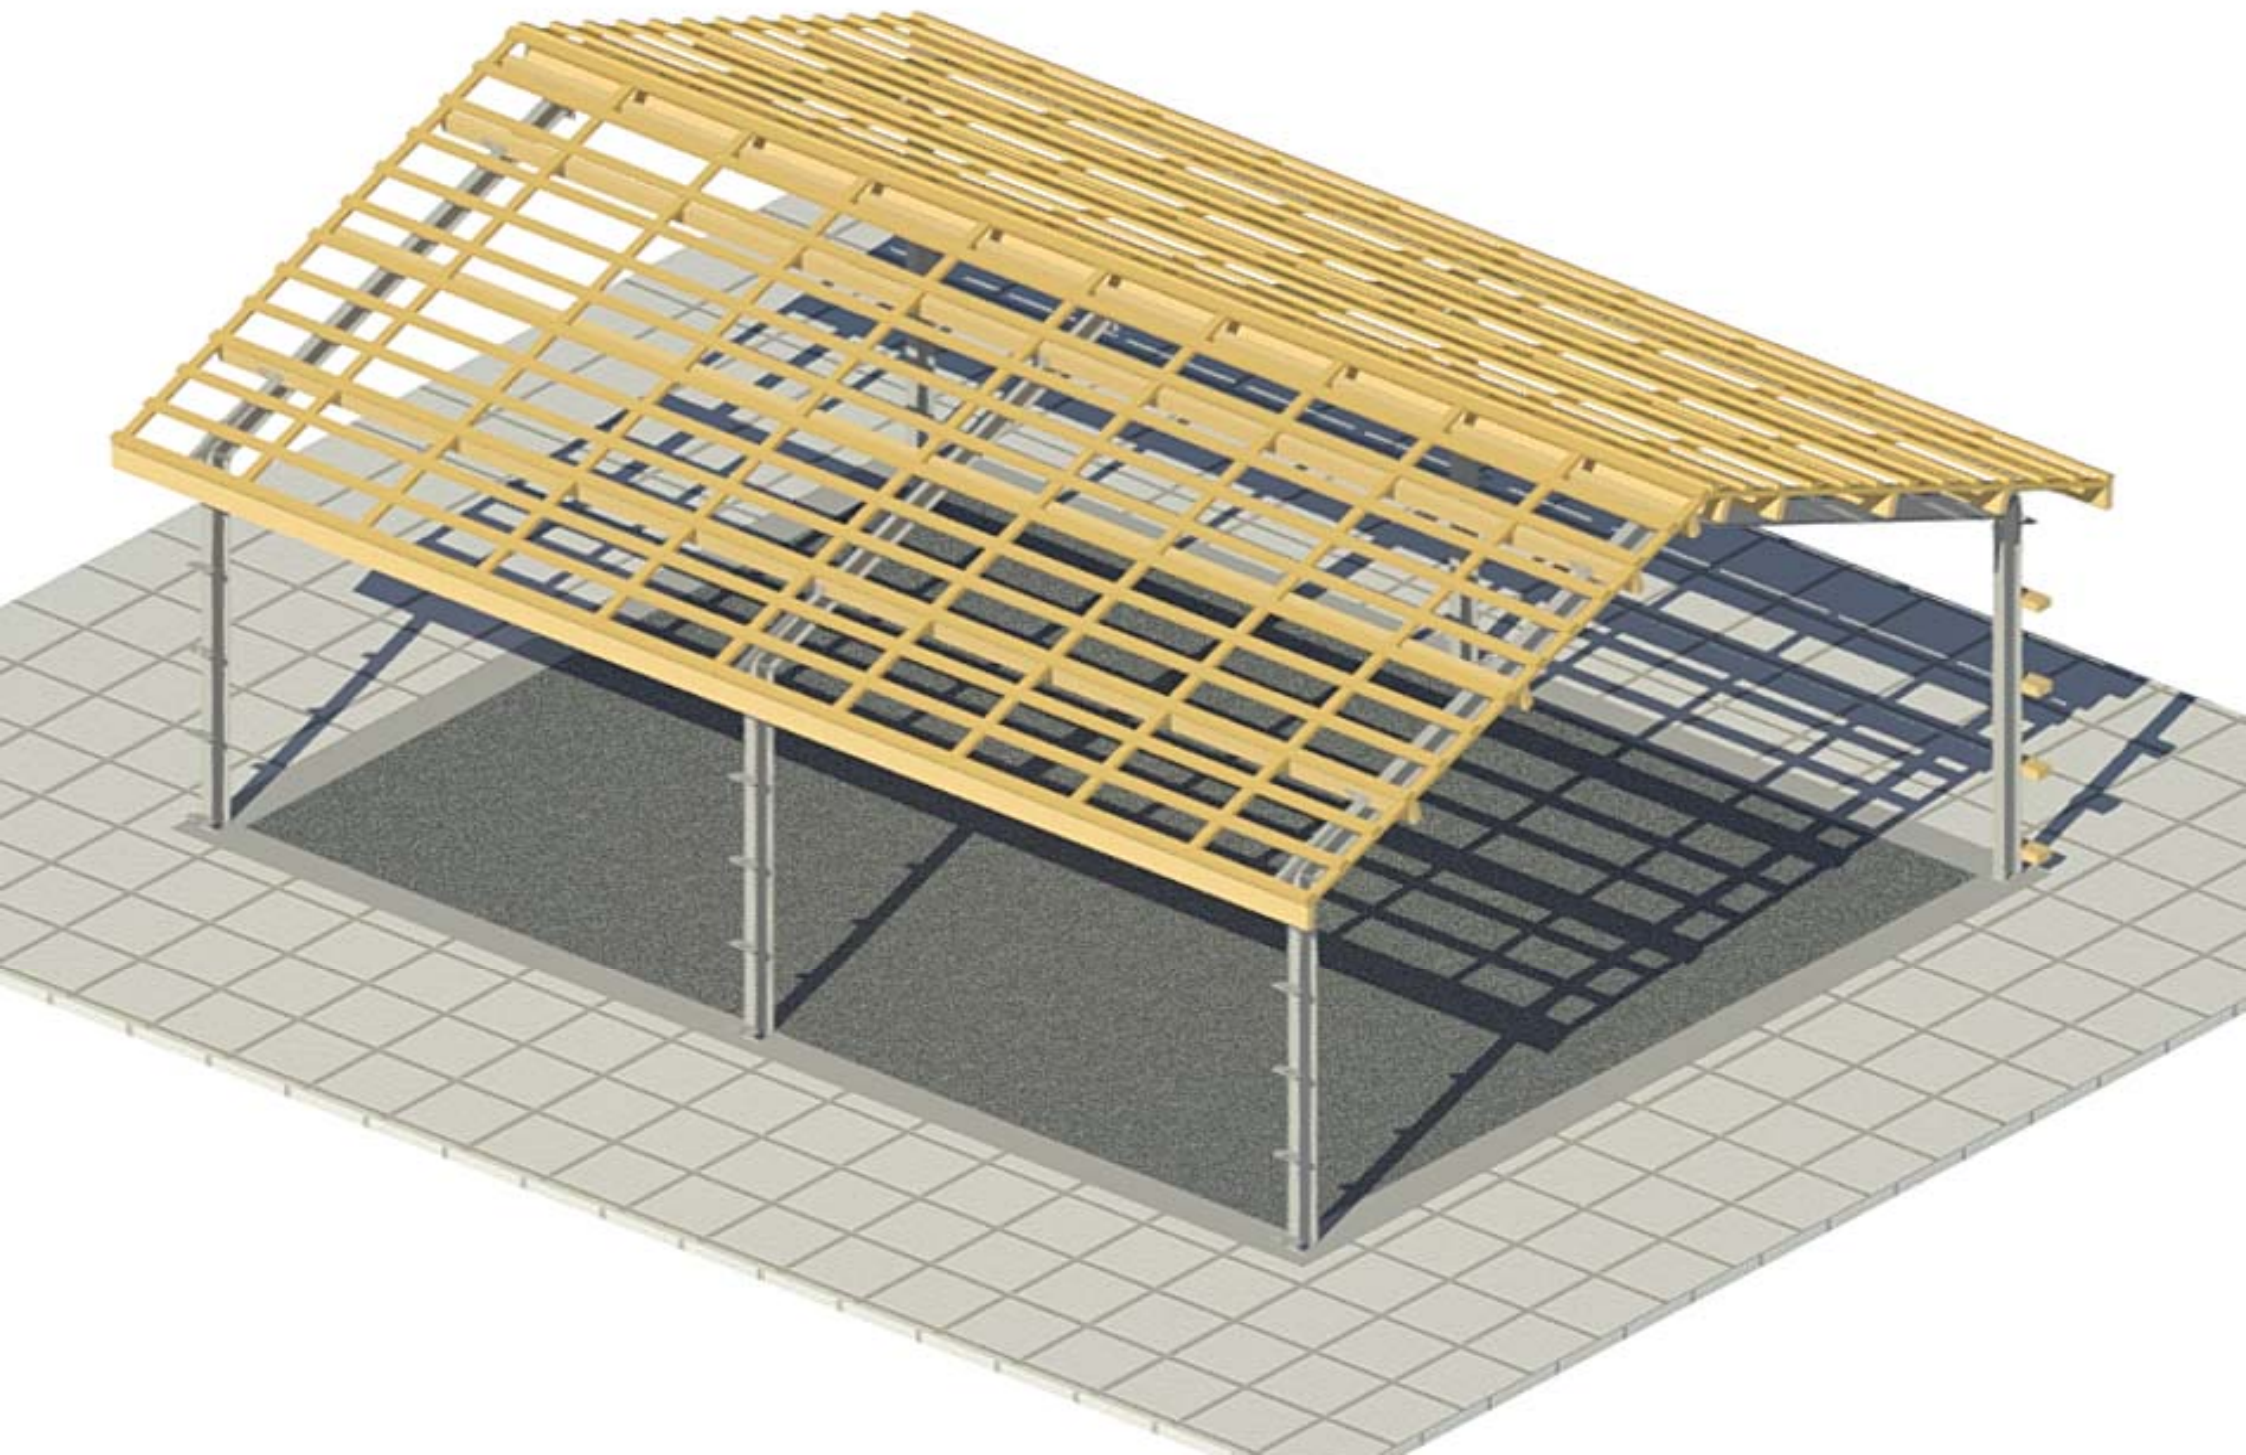

- Spærafstand: 4.20m - maksimum
- Egenlast tag: 65 kg/m² (kan bære isolering og tagsten)

Spændevidde	Benhøjde	Taghældning	Projektklasse
6.5m	2.5m	20°	CC1 Lille

Konstruktionen indeholder

- 3 normal spær (Overfladebehandling: Galvaniseret)
 - 6 ben
 - 6 overliggere
- Bolte 16x50mm pr. spær
 - 6 stk. til kipsamling
 - 8 stk. til rammehjørner
- Bolte 12x120mm pr. spær
 - 4 stk. ankerbolter til fundament

Evt. vindkryds i form af patentbånd kan købes hos trælast.

1

MURSTEN

CARPORT

På siden vises eksempler på carport beklædt med mursten.

2

TRÆBEKLÆDT

CARPORT

På siden vises eksempler på carport beklædt med træ.

3

STÅLPLADER

CARPORT

På siden vises
eksempler på carport
beklædt med stålplader.

4

MURSTEN

GARAGE

På siden vises
eksempler på garage
beklædt med stålplader.

TAGTØMMER TIL ETERNIT TAG

TAGTØMMER TIL ETERNIT TAG
OG FACADER

FØRSTE KRYDSLÆGTNING TIL TAGSTEN

LÆGTNING TIL TAGSTEN

FÆRDIG LÆGTNING TIL TAGSTEN
TØMMER PÅ FACADE TIL TRÆ
ELLER STÅLPLADER