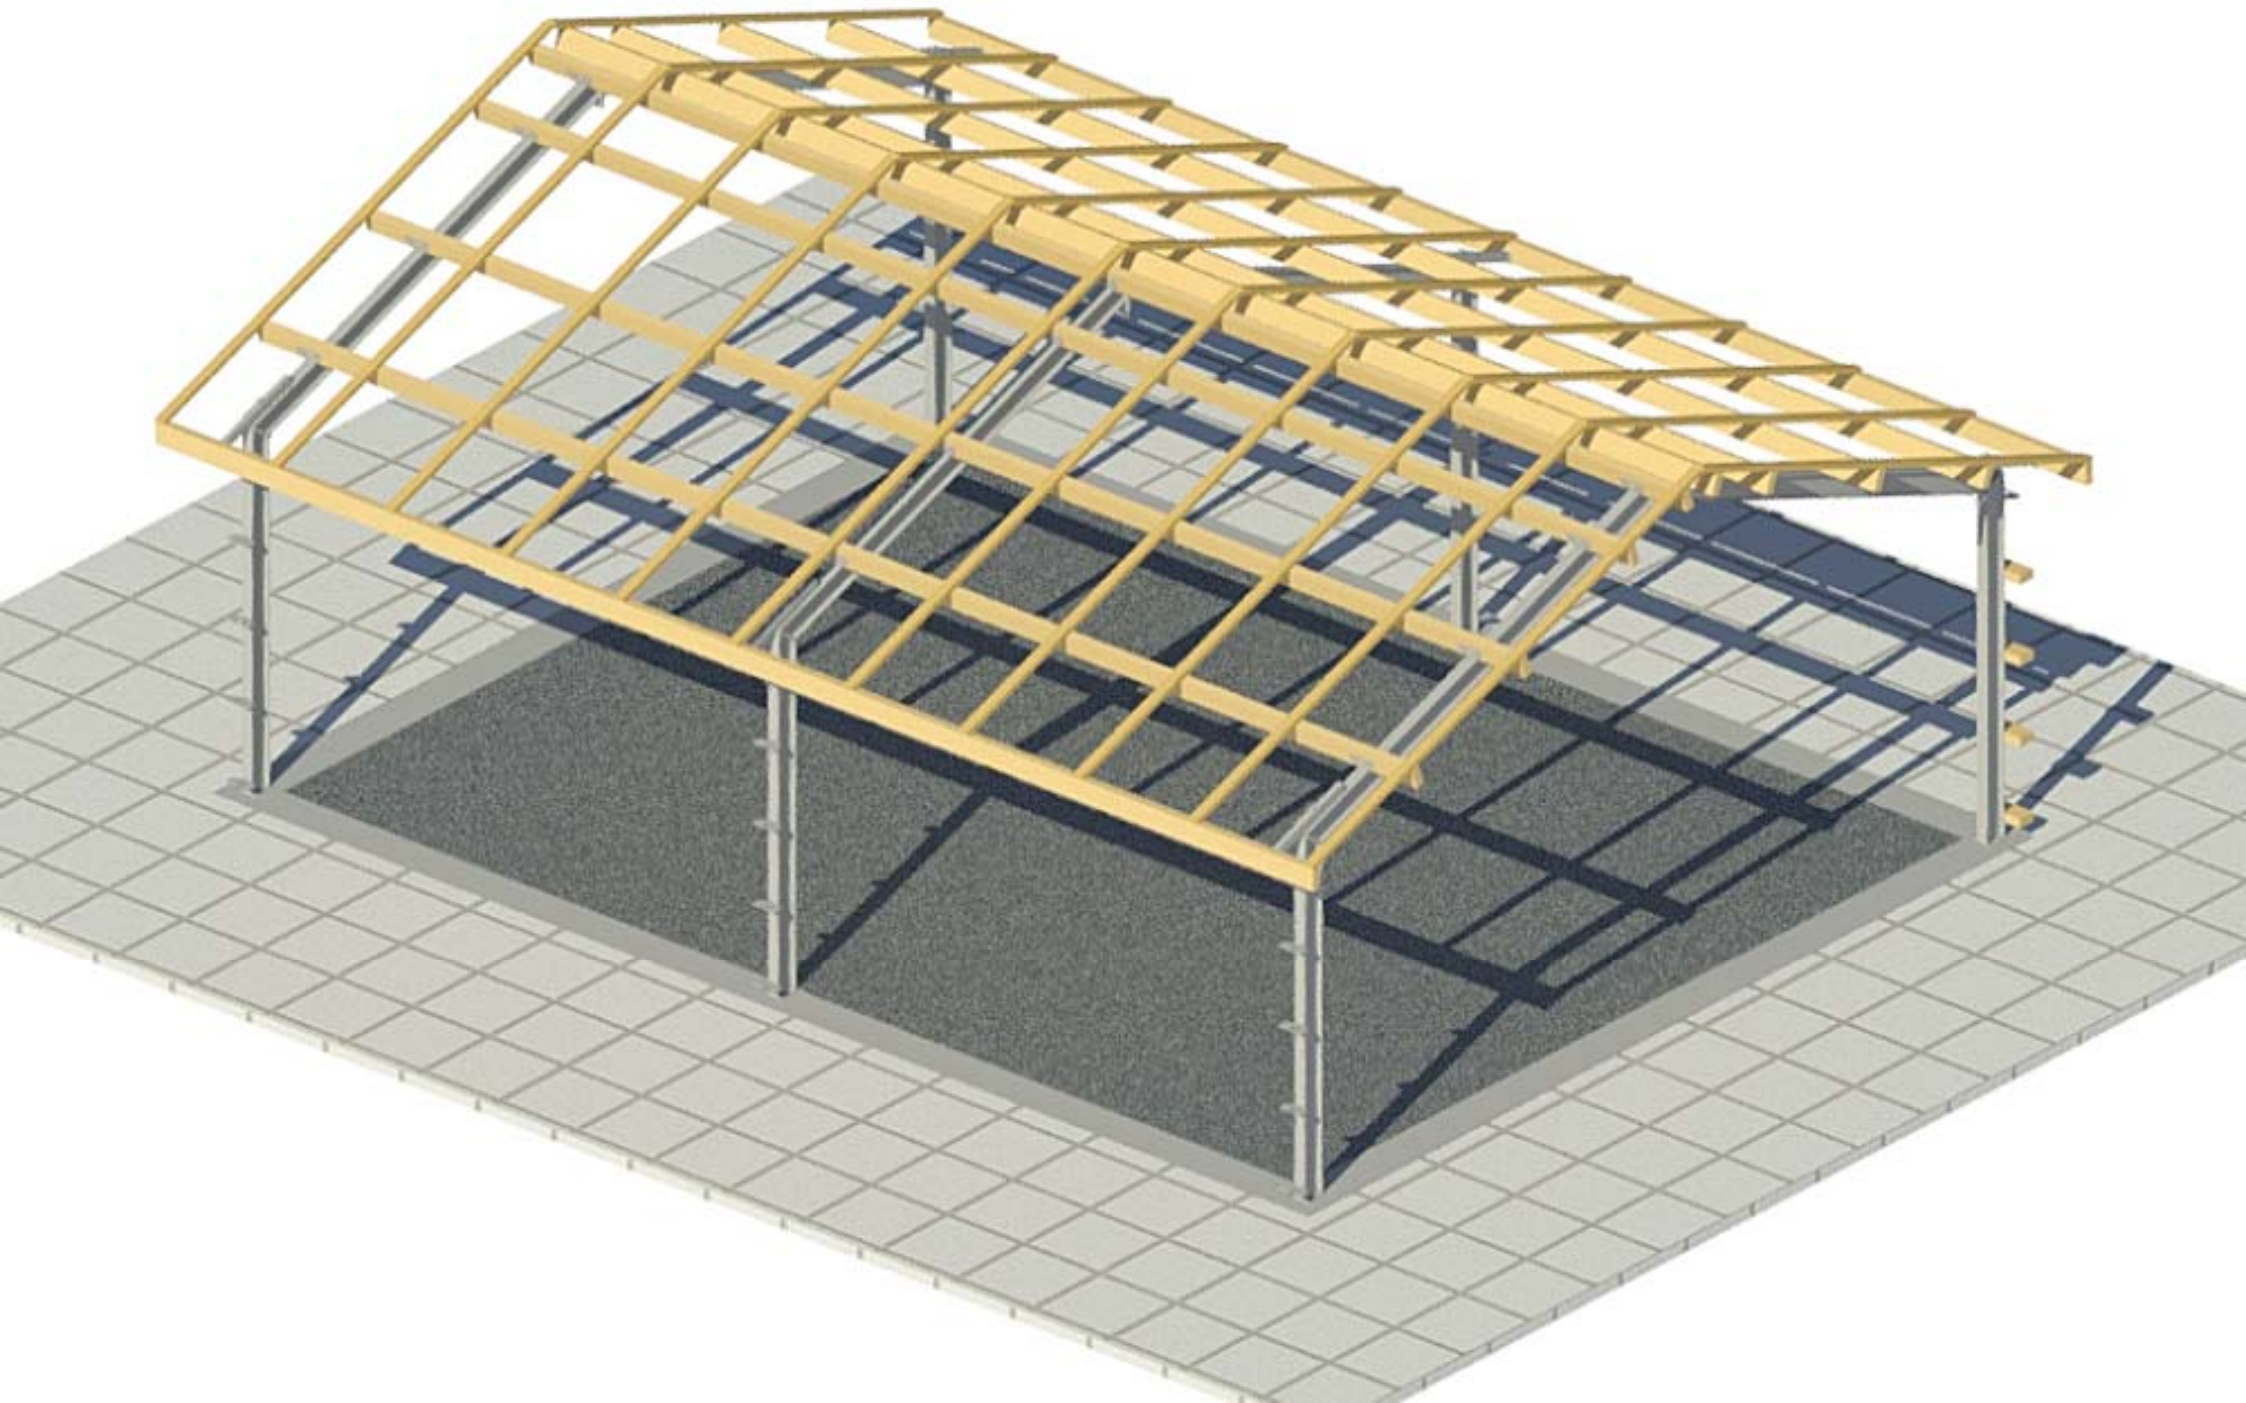

- Spærafstand: 4.20m - maksimum
- Egenlast tag: 65 kg/m² (kan bære isolering og tagsten)

Spændevidde	Benhøjde	Taghældning	Projektklasse
6.5m	2.5m	20°	CC1 Lille

Konstruktionen indeholder

- 3 normal spær (Overfladebehandling: Galvaniseret)
 - 6 ben
 - 6 overliggere
- Bolte 16x50mm pr. spær
 - 6 stk. til kipsamling
 - 8 stk. til rammehjørner
- Bolte 12x120mm pr. spær
 - 4 stk. ankerbolter til fundament

Evt. vindkryds i form af patentbånd kan købes hos trælast.

1

MURSTEN

CARPORT

På siden vises eksempler på carport beklædt med mursten.

2

TRÆBEKLÆDT

CARPORT

På siden vises eksempler på carport beklædt med træ.

3

STÅLPLADER

CARPORT

På siden vises
eksempler på carport
beklædt med stålplader.

4

MURSTEN

GARAGE

På siden vises
eksempler på garage
beklædt med stålplader.

TAGTØMMER TIL ETERNIT TAG

TAGTØMMER TIL ETERNIT TAG
OG FACADER

FØRSTE KRYDSLÆGTNING TIL TAGSTEN

LÆGTNING TIL TAGSTEN

FÆRDIG LÆGTNING TIL TAGSTEN
TØMMER PÅ FACADE TIL TRÆ
ELLER STÅLPLADER