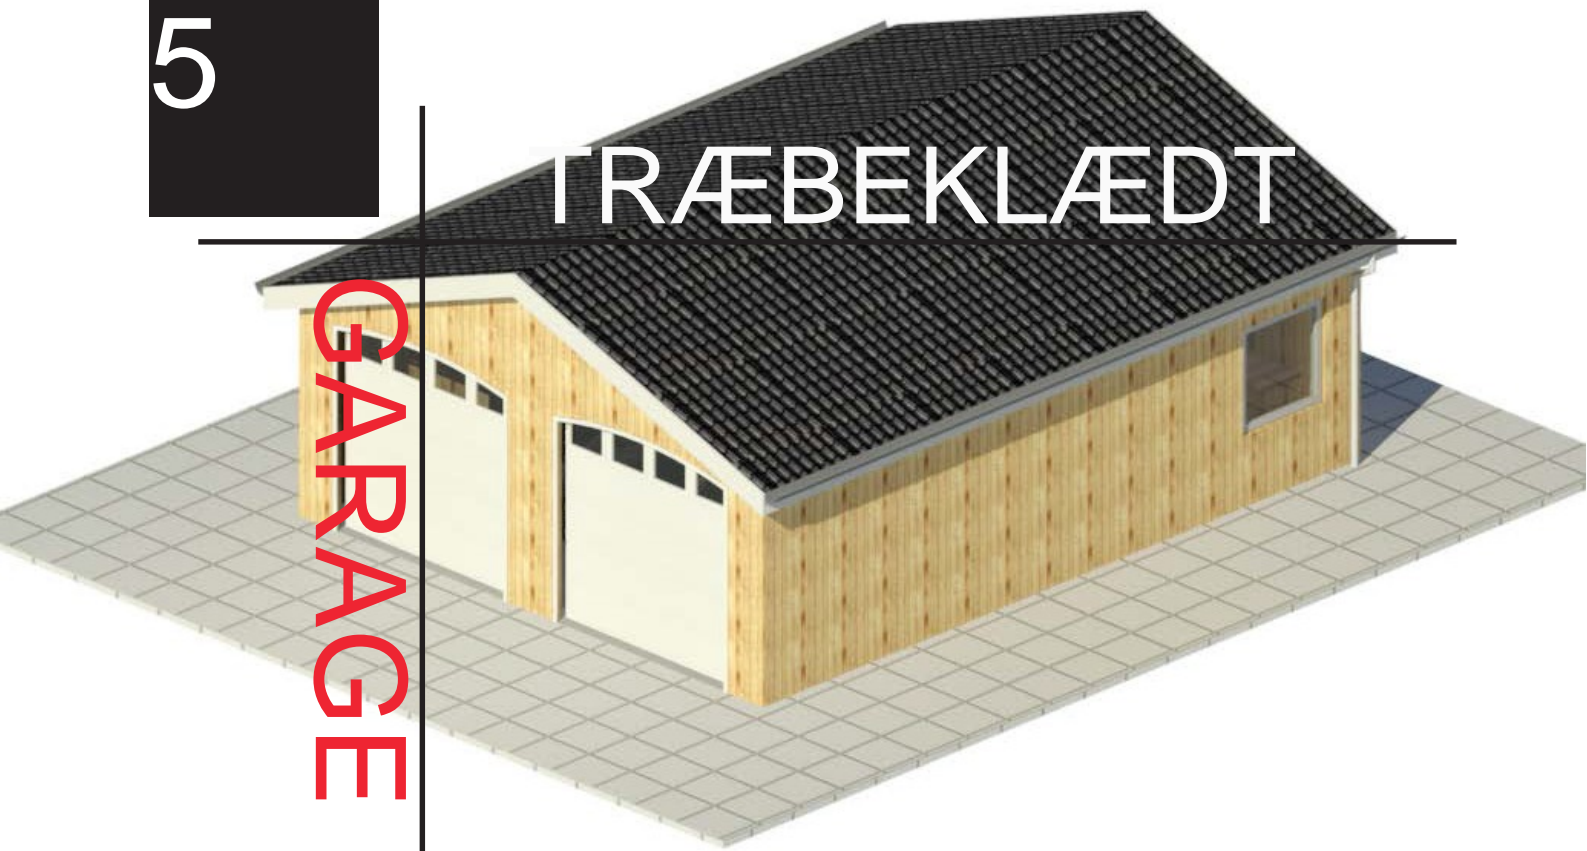

5

TRÆBEKLÆDT

GARAGE